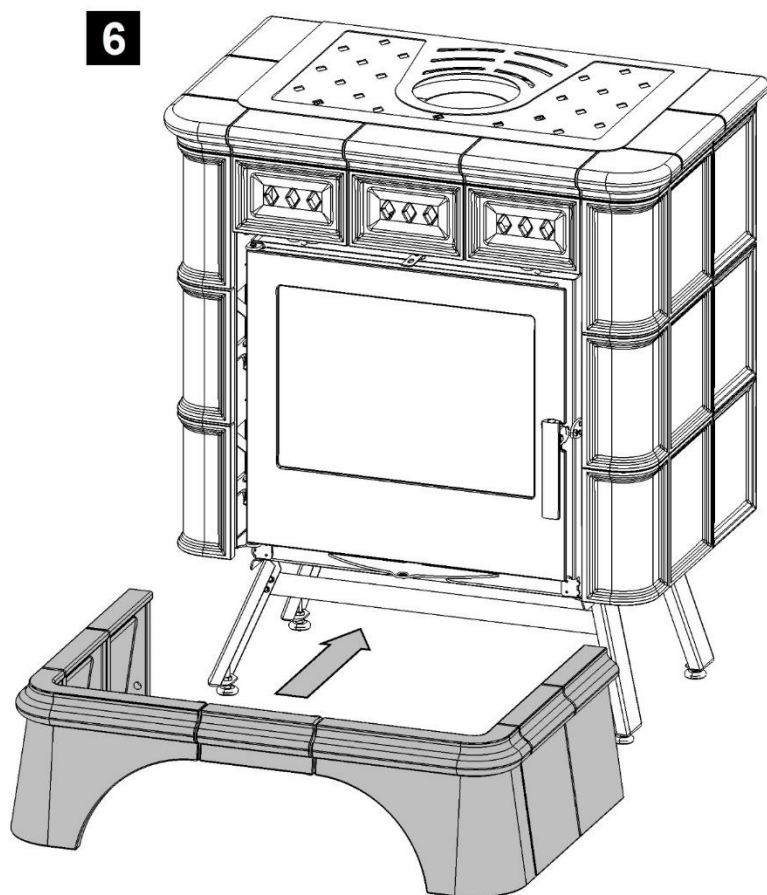

i **Poznámka**

Po dokončení montáže zasilikonujte spáry keramických boků, římsy, čela a soklu (kartuše bílého neutrálního silikonu je součástí dodávky). Případně využijte silikon podobného typu dle Vašeho uvážení.

i **Poznámka**

Po dokončení montáže zasilikonujte škáry keramických bokov, římsy, čela a sokla (kartuša bieleho neutrálného silikonu je súčasťou dodávky). Prípadne využite silikón podobného typu podľa vlastného uváženia.

i **Uwaga**

Po zakończeniu montażu należy zakryć silikonem szczeliny w ceramicznych bokach, gzymsie, froncie i cokole (kasetka z białym, neutralnym silikonem wchodzi w skład dostawy). Ewentualnie można użyć silikonu podobnego typu, wg Państwa uznania.

i **Note**

After the installation, fill the joints of the ceramic sides, cornice, front and plinth with silicone (white neutral silicone cartridge included). Alternatively, use silicone of a similar type at your discretion.