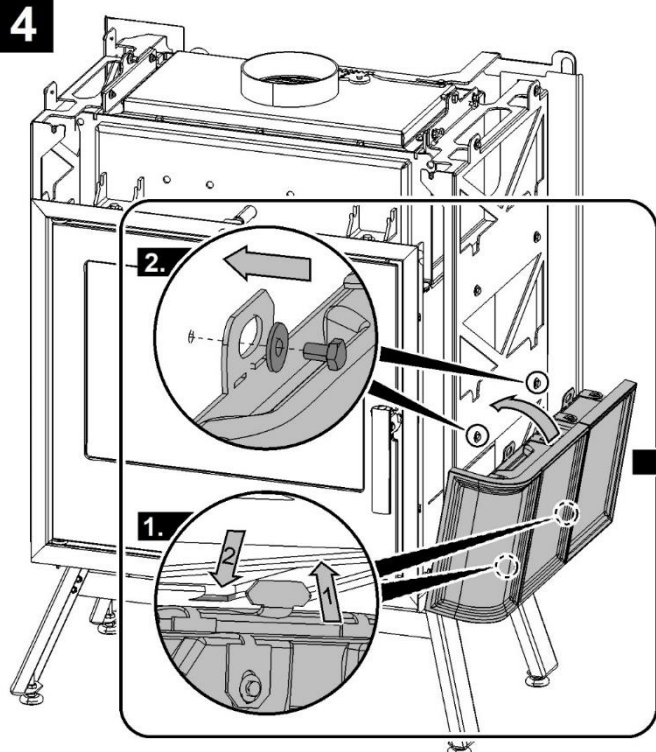

Při montáži kachlových boků použijte montážní plastové podložky pro vymezení spár, viz ilustrace níže.

Pri montáži kachľových bokov použite montážne plastovej podložky pre vymedzenie škár, vid' ilustrácie nižšie.

Podczas montażu boków kaflowych, należy użyć montażowych podkładek z tworzywa do wyznaczenia szczelin, zob. ilustrację poniżej.

At construction use plastic washer for definition gap. See picture below.

4